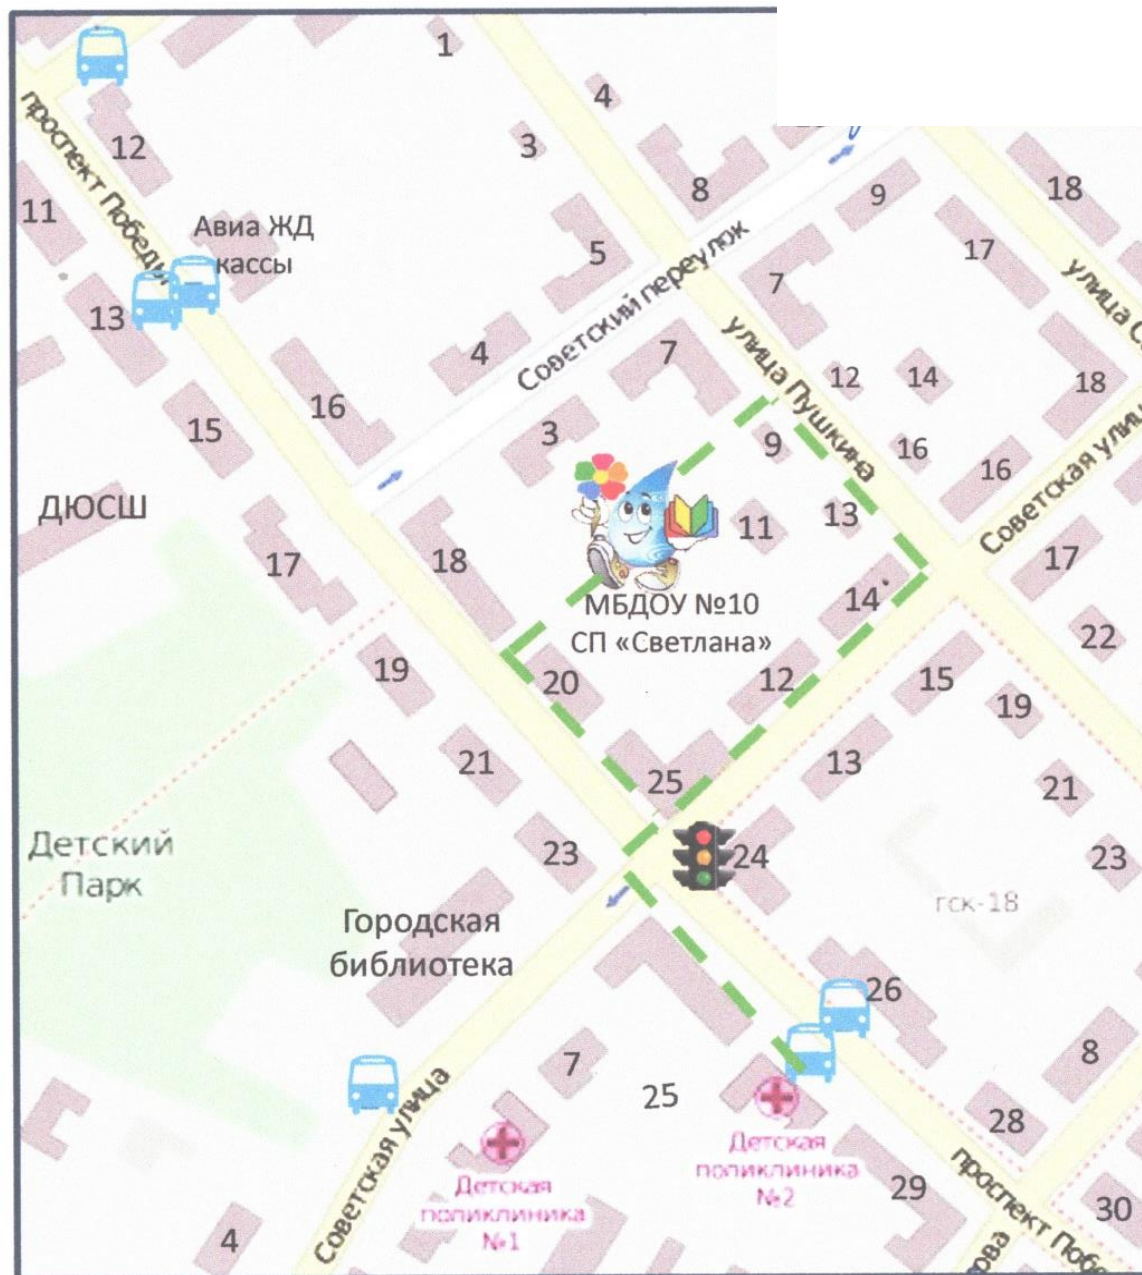

**Схема безопасного прохода к МДОУ ДС №10, СП «Лучик»,
Лермонтова 29 от остановок общественного транспорта,
схема безопасного подхода в здание СП «Светлана»
на приём к руководителю**

Условные обозначения:

- светофор

- автобусная остановка

- пешеходный переход

- безопасный маршрут

Схема безопасного прохода к МБДОУ ДС № 10 СП «Светлана» Советский переулок 5

Условные обозначения:

- светофор

- автобусная остановка

- пешеходный переход

- безопасный маршрут

Составила: К.А. Петрунина

**Схема безопасного прохода к МДОУ ДС №10 , СП «Родничок»,
Советская 22, Строительная 15
от остановок общественного транспорта
схема безопасного подхода в здание СП «Светлана»
на приём к руководителю**