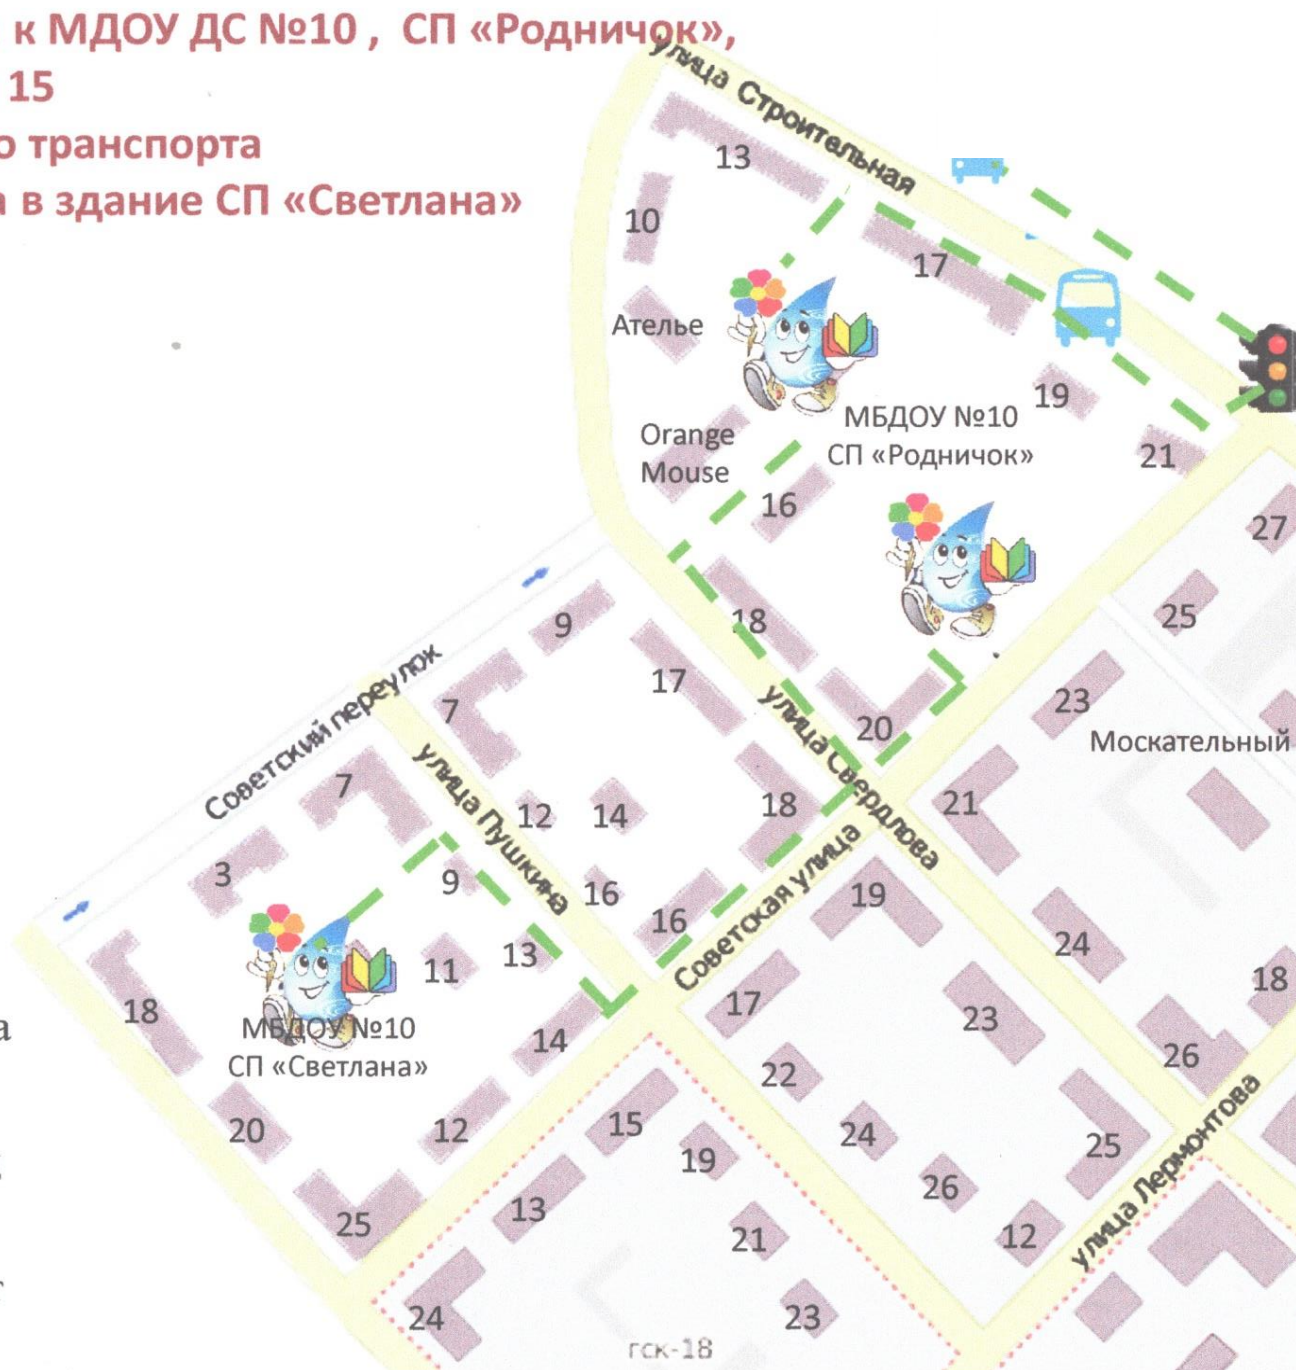

- светофор

- автобусная остановка

- пешеходный переход

- безопасный маршрут

Схема безопасного прохода к МБДОУ ДС № 10 СП «Светлана» Советский переулок 5

Условные обозначения:

- светофор

- автобусная остановка

- пешеходный переход

- безопасный маршрут

Составила: К.А. Петрунина

**Схема безопасного прохода к МДОУ ДС №10 , СП «Родничок»,
Советская 22, Строительная 15
от остановок общественного транспорта
схема безопасного подхода в здание СП «Светлана»
на приём к руководителю**

Условные обозначения:

- светофор

- автобусная остановка

- пешеходный переход

- безопасный маршрут

Составила: К.А. Петрунина

гск-18