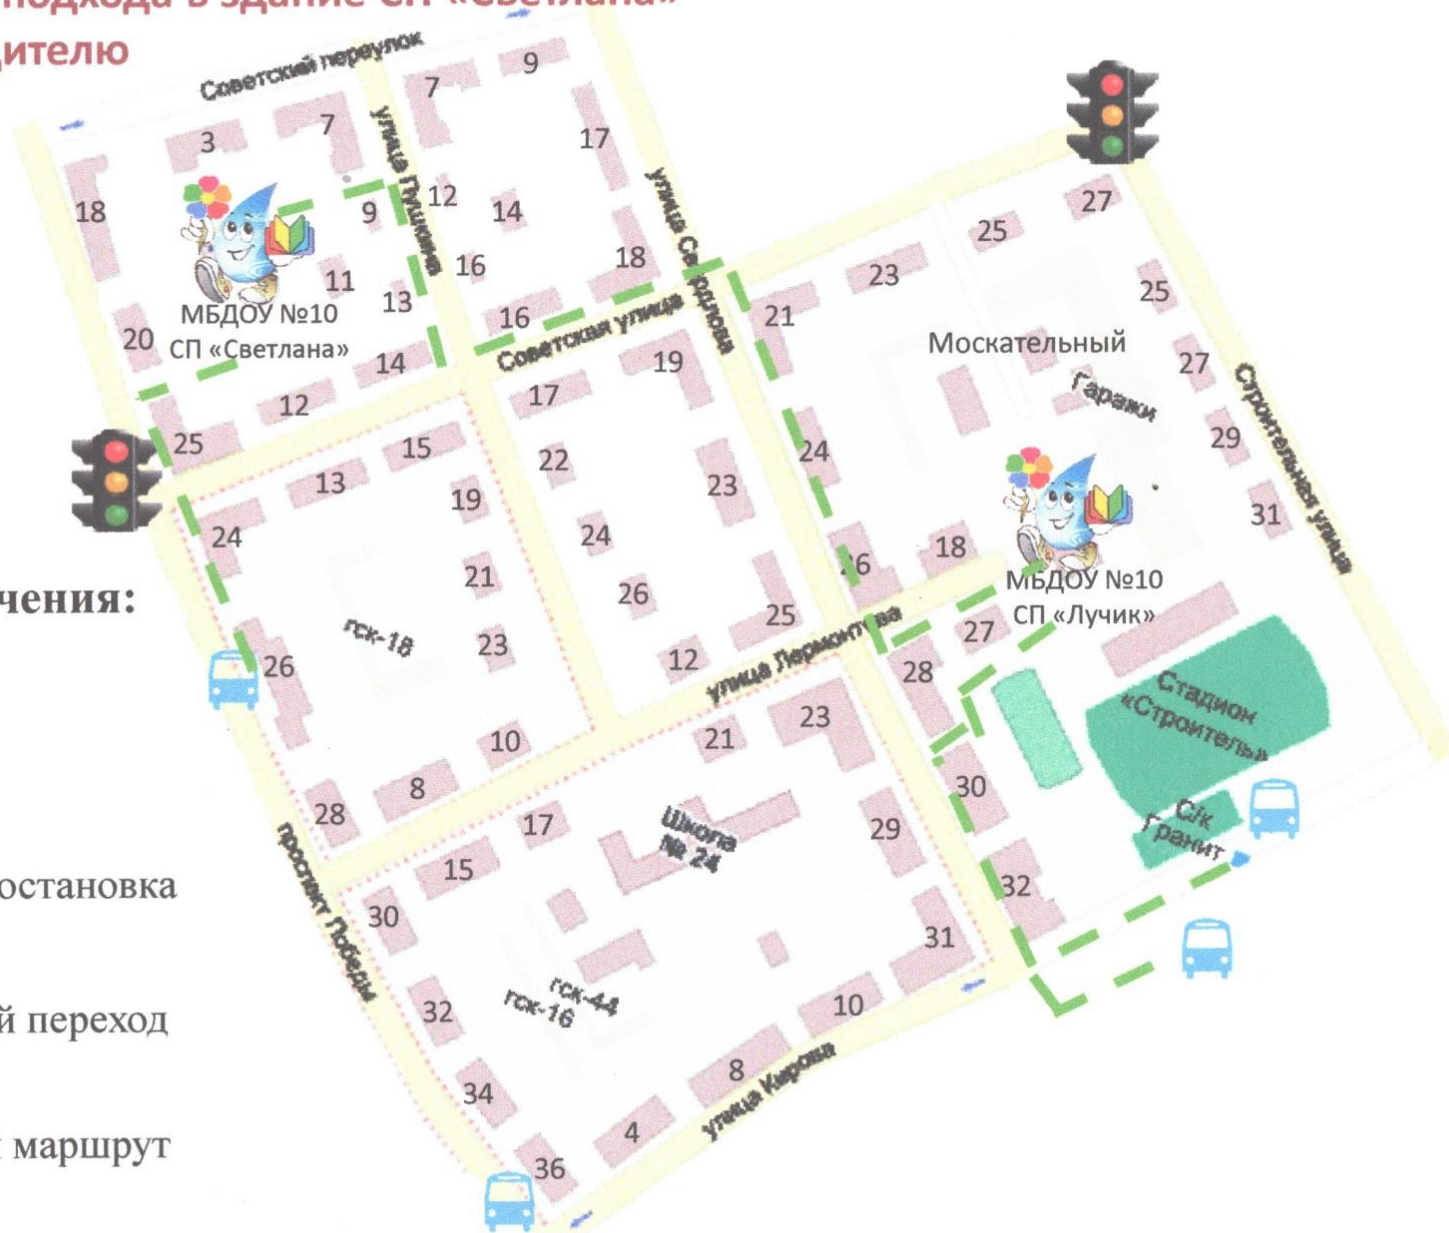

**Схема безопасного прохода к МДОУ ДС №10 , СП «Лучик»,
Лермонтова 29 от остановок общественного транспорта,
схема безопасного подхода в здание СП «Светлана»
на приём к руководителю**

Условные обозначения:

- светофор

- автобусная остановка

- пешеходный переход

- безопасный маршрут

Составила: К.А. Петрунина

Схема безопасного прохода к МБДОУ ДС № 10 СП «Светлана» Советский переулок 5

Условные обозначения:

- светофор

- автобусная остановка

- пешеходный переход

- безопасный маршрут

Составила: К.А. Петрунина

**Схема безопасного прохода к МДОУ ДС №10 , СП «Родничок»,
Советская 22, Строительная 15
от остановок общественного транспорта
схема безопасного подхода в здание СП «Светлана»
на приём к руководителю**