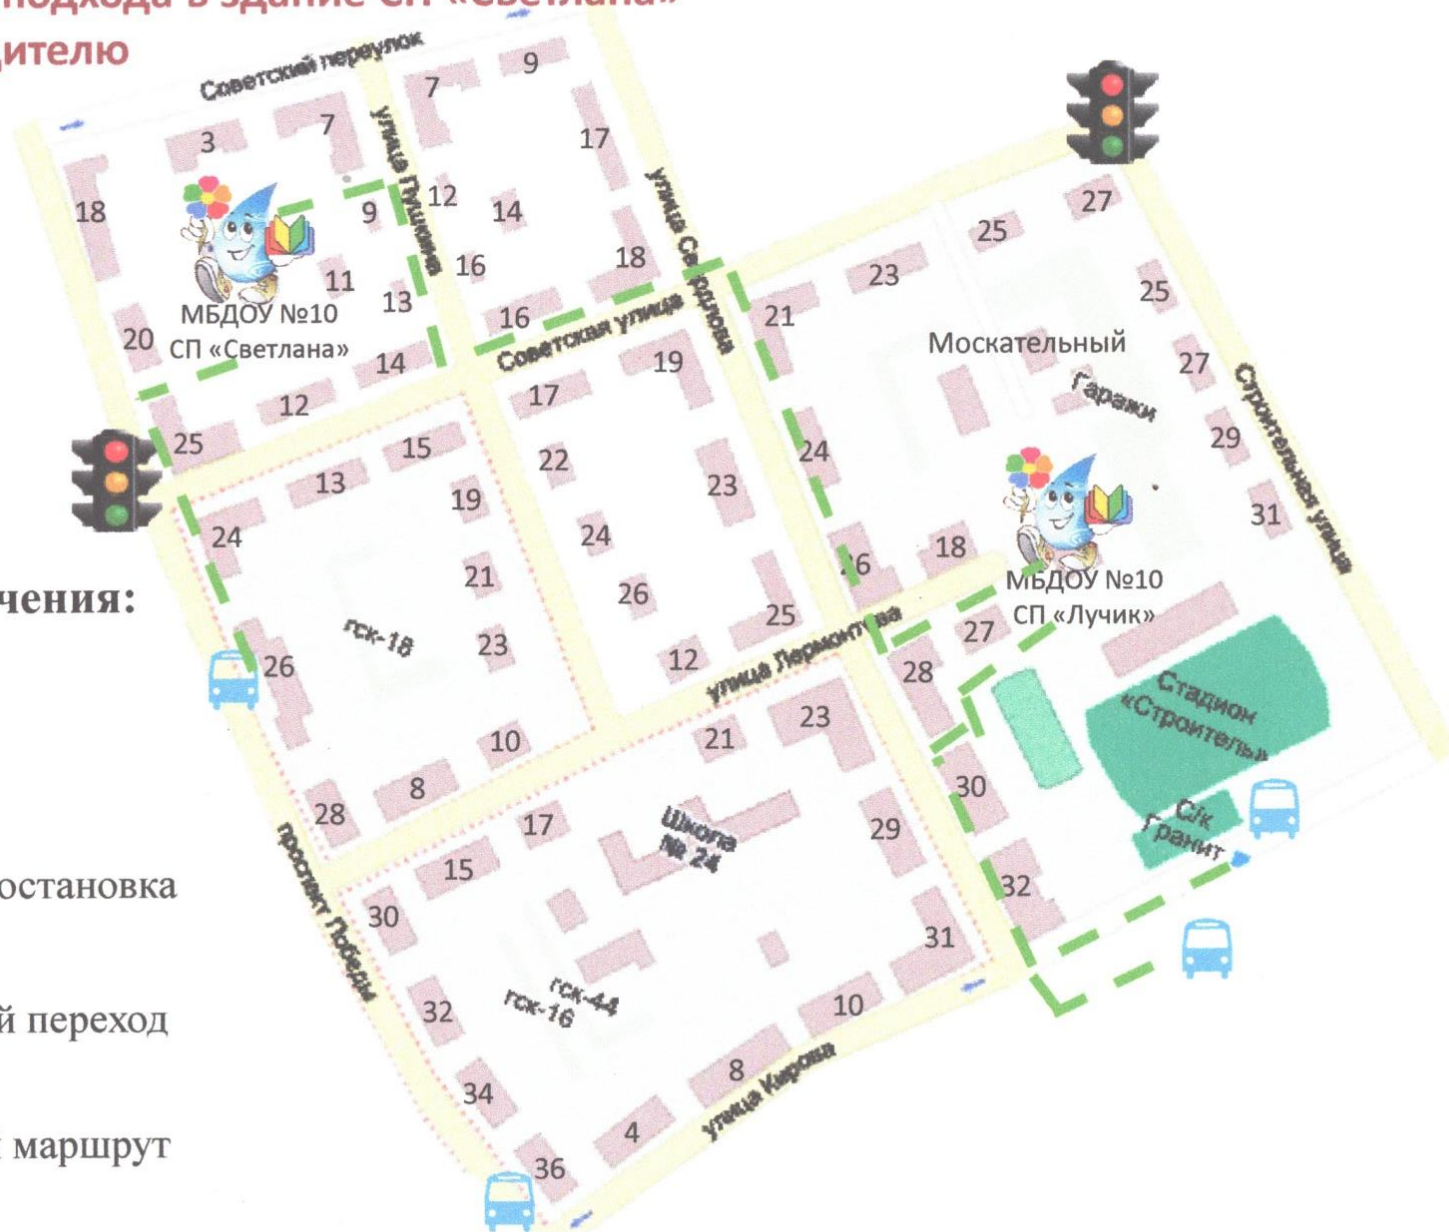

**Схема безопасного прохода к МДОУ ДС №10, СП «Лучик»,
Лермонтова 29 от остановок общественного транспорта,
схема безопасного подхода в здание СП «Светлана»
на приём к руководителю**

Условные обозначения:

- светофор

- автобусная остановка

- пешеходный переход

- безопасный маршрут

Схема безопасного прохода к МБДОУ ДС № 10 СП «Светлана» Советский переулок 5

Условные обозначения:

- светофор

- автобусная остановка

- пешеходный переход

- безопасный маршрут

Составила: К.А. Петрунина

**Схема безопасного прохода к МДОУ ДС №10 , СП «Родничок»,
Советская 22, Строительная 15
от остановок общественного транспорта
схема безопасного подхода в здание СП «Светлана»
на приём к руководителю**