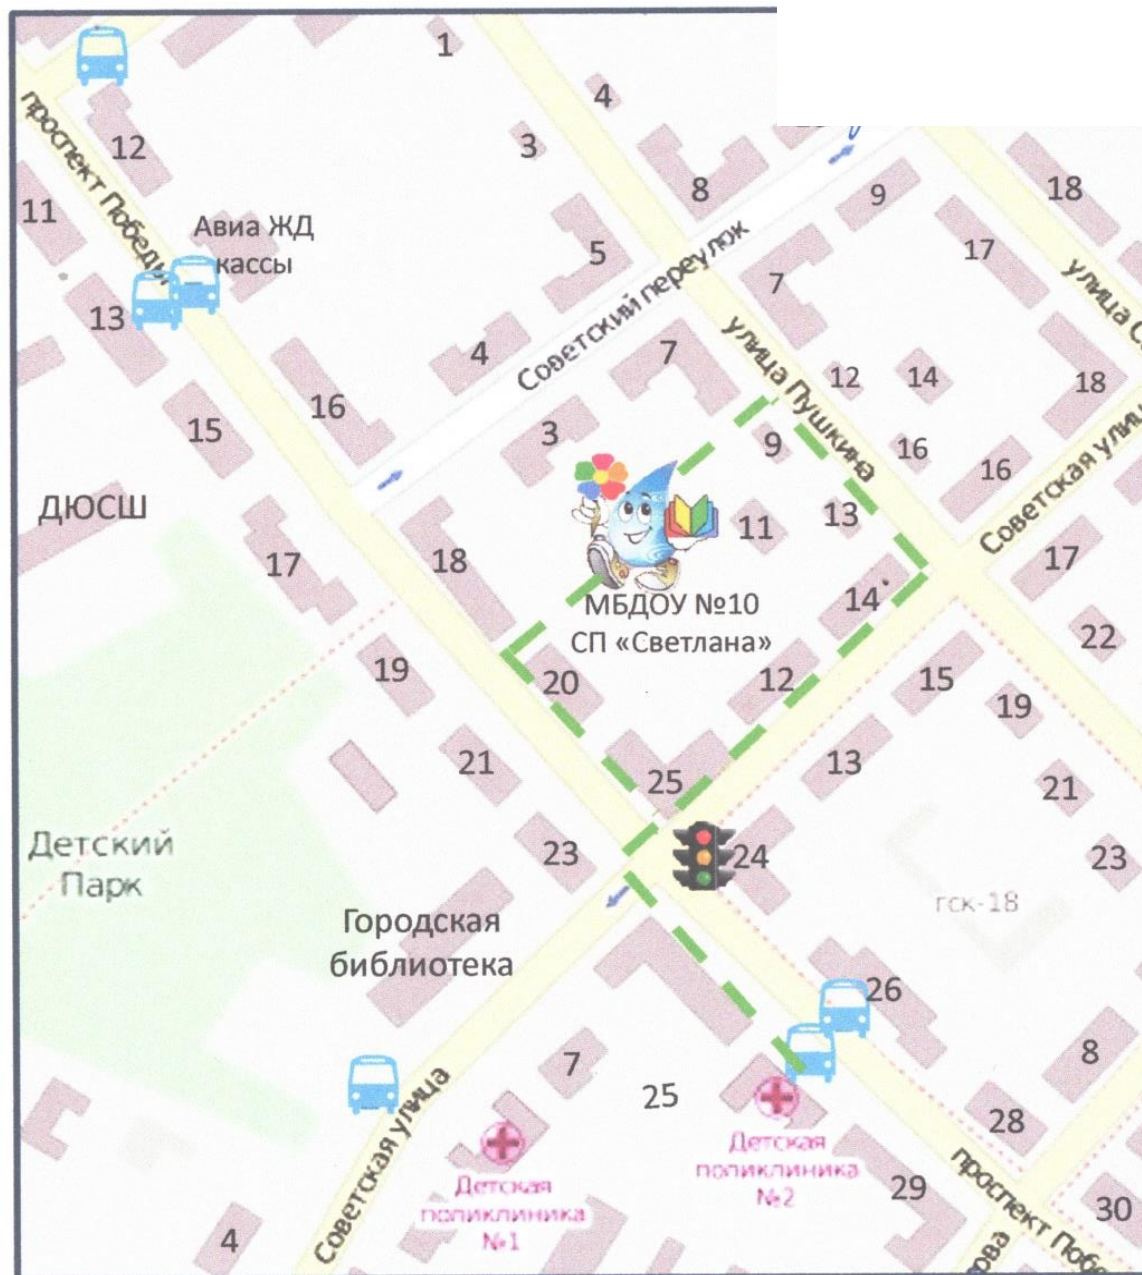

**Схема безопасного прохода к МДОУ ДС №10 , СП «Лучик»,
Лермонтова 29 от остановок общественного транспорта,
схема безопасного подхода в здание СП «Светлана»
на приём к руководителю**

Условные обозначения:

- светофор

- автобусная остановка

- пешеходный переход

- безопасный маршрут

Составила: К.А. Петрунина

Схема безопасного прохода к МБДОУ ДС № 10 СП «Светлана» Советский переулок 5

Условные обозначения:

- светофор

- автобусная остановка

- пешеходный переход

- безопасный маршрут

Составила: К.А. Петрунина

**Схема безопасного прохода к МДОУ ДС №10 , СП «Родничок»,
Советская 22, Строительная 15
от остановок общественного транспорта
схема безопасного подхода в здание СП «Светлана»
на приём к руководителю**